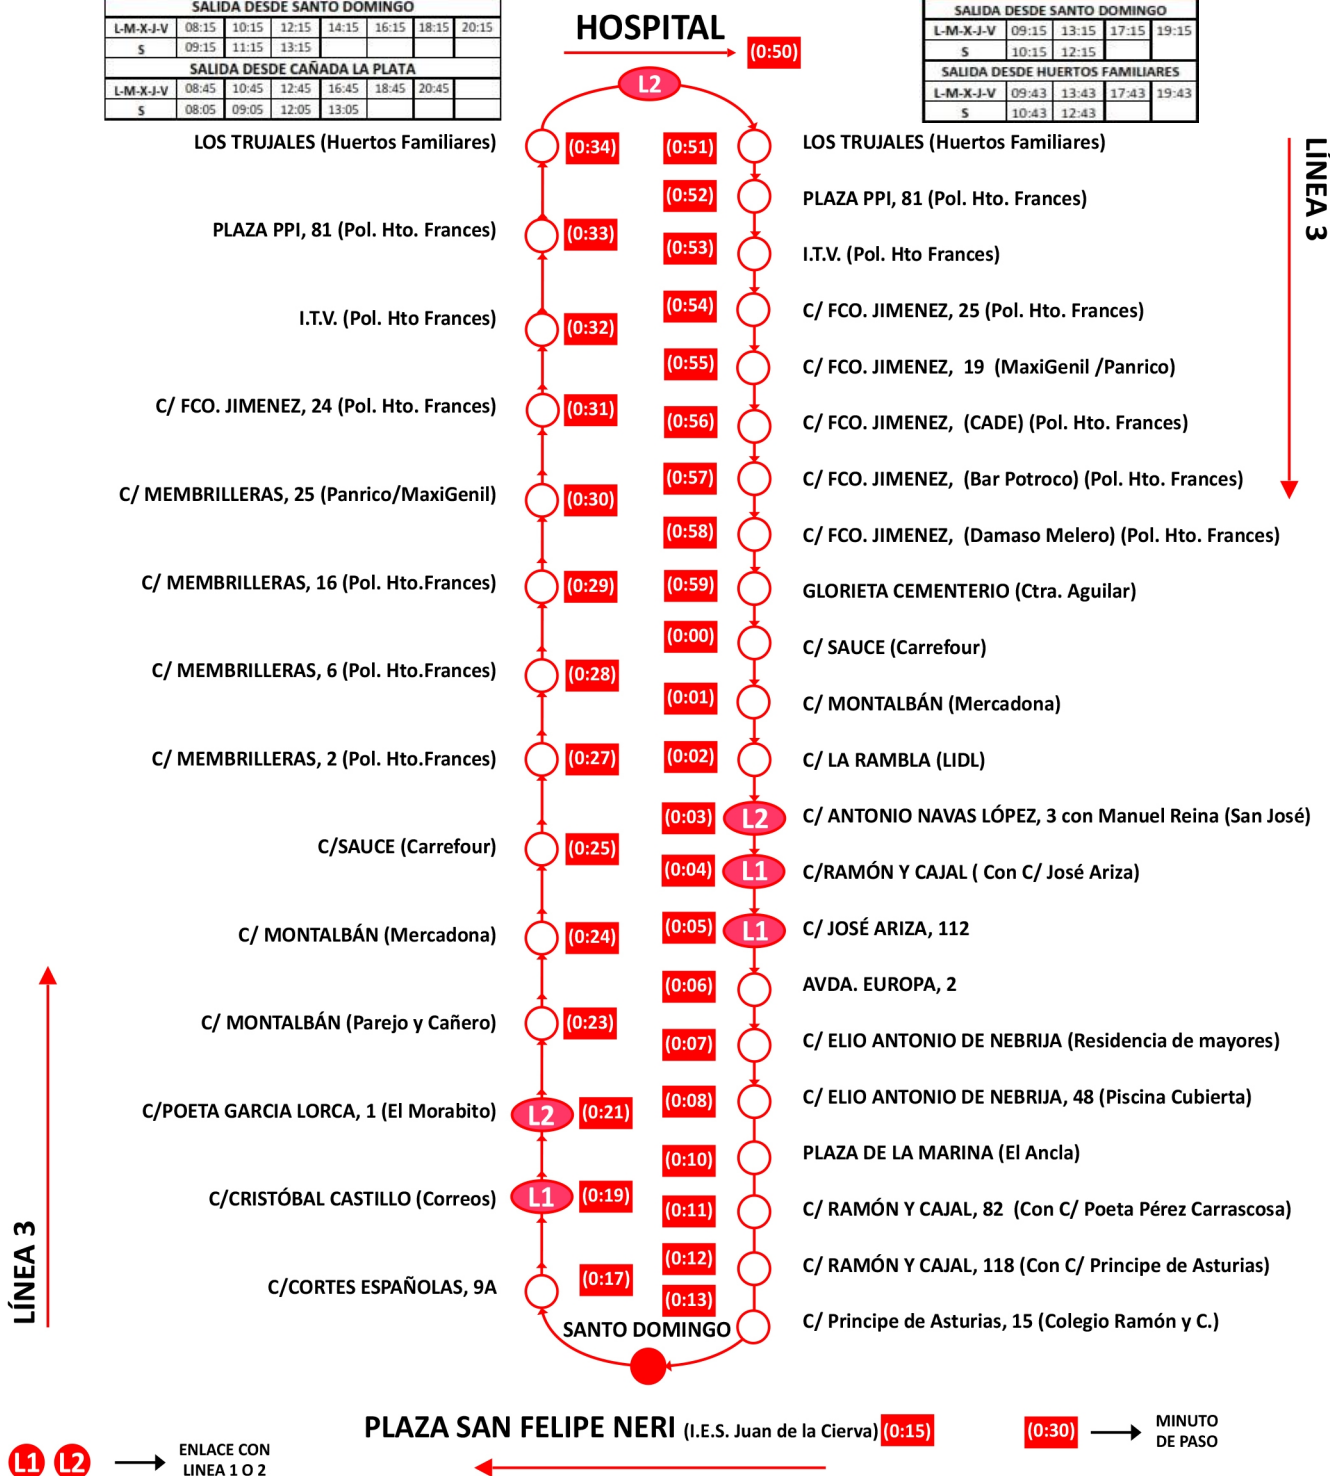

AUTOBUSES URBANOS DE PUENTE GENIL

LINEA 3 SANTO DOMINGO - HOSPITAL - SANTO DOMINGO

HORARIOS CAÑADA DE LA PLATA LINEA 3						
SALIDA DESDE SANTO DOMINGO						
L-M-X-J-V	08:15	10:15	12:15	14:15	16:15	20:15
S	09:15	11:15	13:15			
SALIDA DESDE CAÑADA LA PLATA						
L-M-X-J-V	08:45	10:45	12:45	16:45	18:45	20:45
S	08:05	09:05	12:05	13:05		

HORARIOS HUERTOS FAMILIARES L-3				
SALIDA DESDE SANTO DOMINGO				
L-M-X-J-V	09:15	13:15	17:15	19:15
S	10:15	12:15		
SALIDA DESDE HUERTOS FAMILIARES				
L-M-X-J-V	09:43	13:43	17:43	19:43
S	10:43	12:43		

HORARIOS

LUNES A VIERNES	MAÑANA	DE 08:15 A 14:15 ^(*)	(Salidas desde Santo Domingo)
	TARDES	DE 16:15 A 20:15 ^(**)	(Salidas desde Santo Domingo)
SÁBADOS		DE 09:15 A 13:15 ^(*)	(Salidas desde Santo Domingo)

(**) Última salida desde el Hospital a las 20:50

(*) Última salida desde el Hospital 13:50h